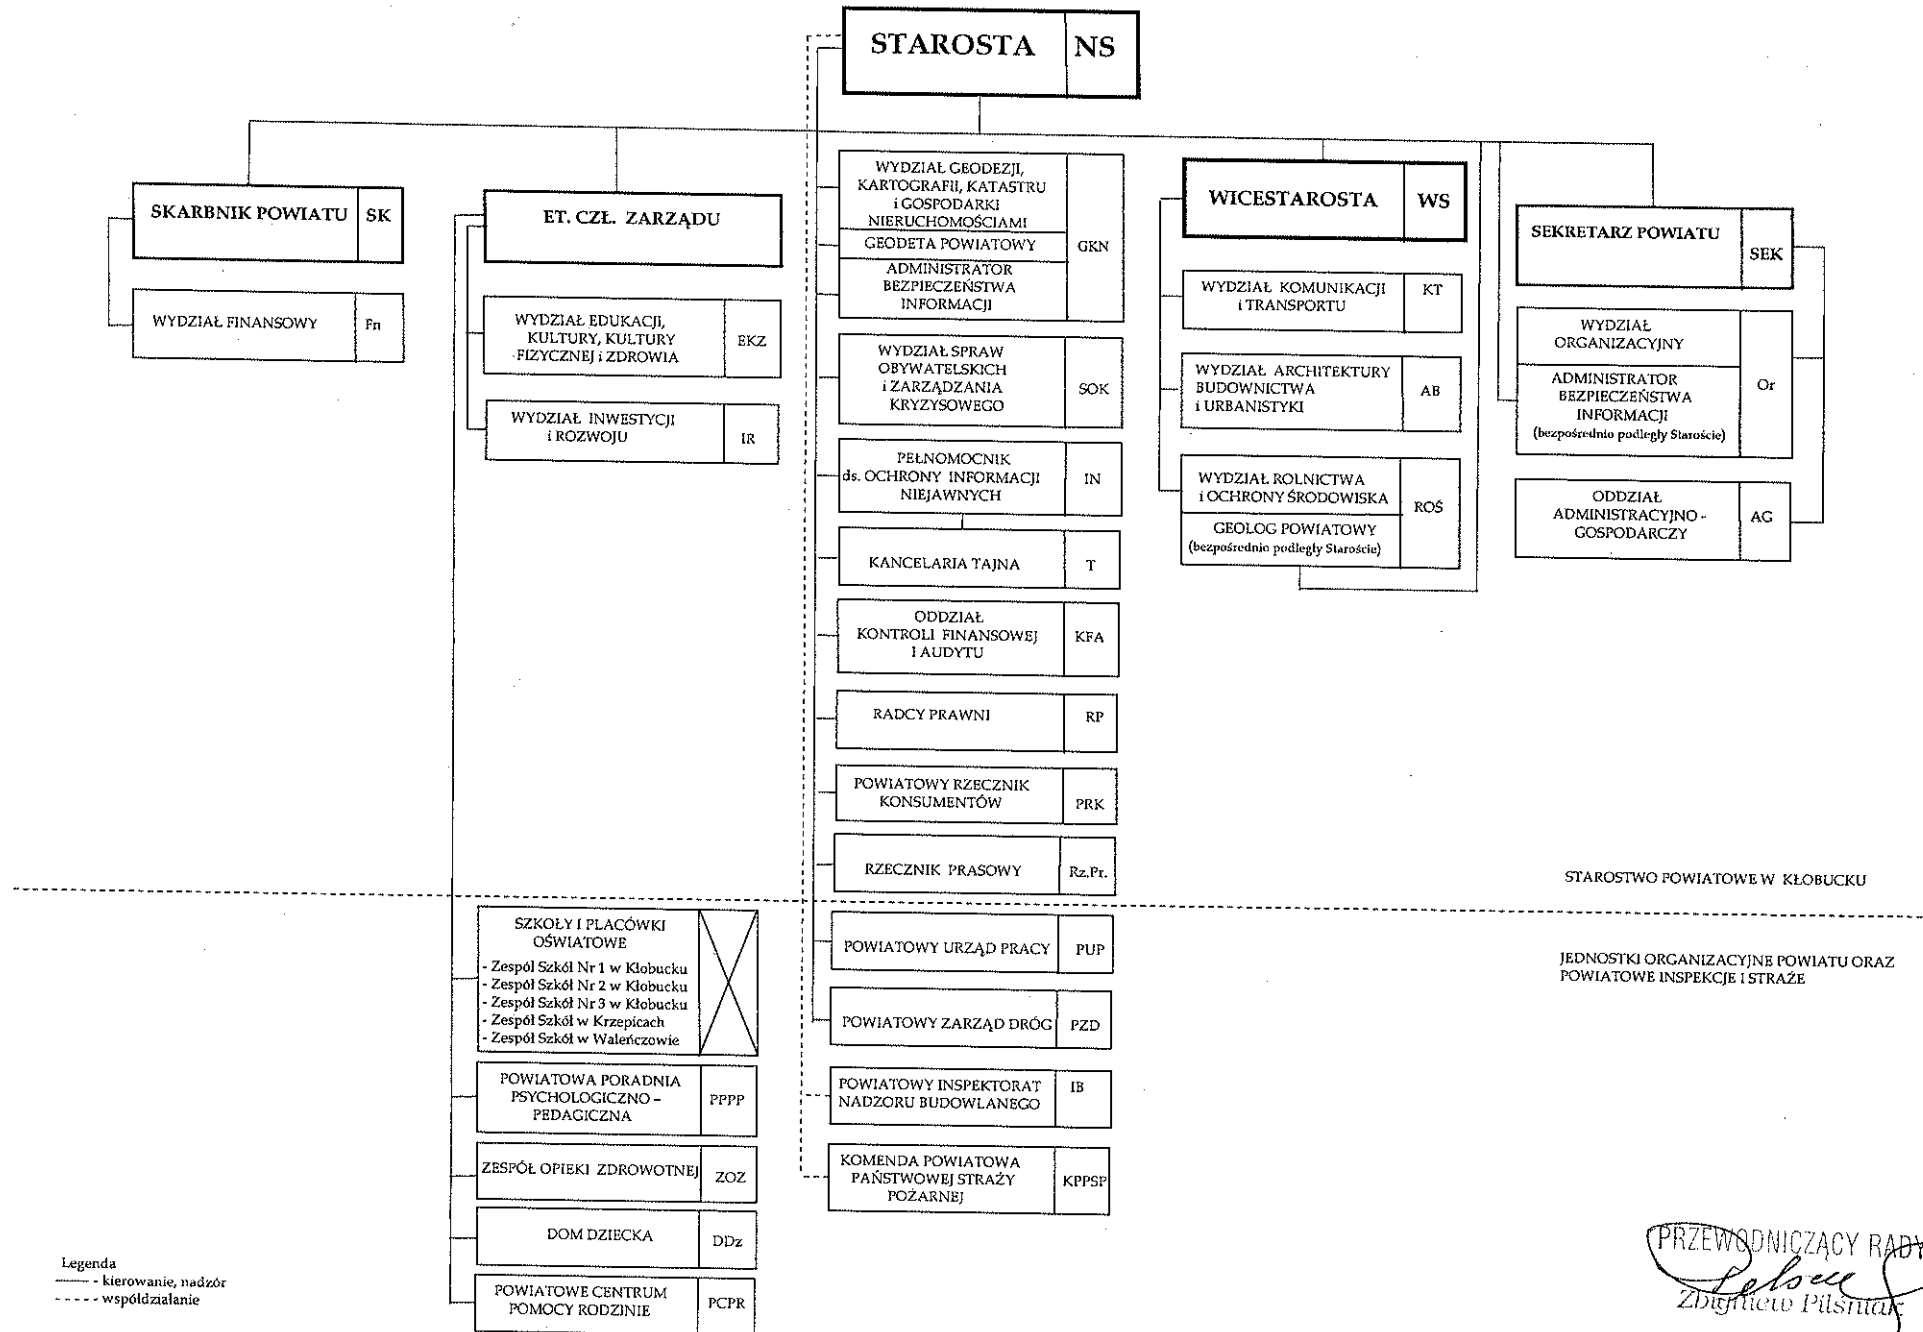

SCHEMAT ORGANIZACYJNY STAROSTWA POWIATOWEGO W KŁOBUCKU

Załącznik do Regulaminu Organizacyjnego
Starostwa Powiatowego w Kłobucku

Legenda
 - - - - - kierowanie, nadzór
 - - - - - współdziałanie

PRZEWODNICZĄCY RADY
Zbigniew Piłsudski